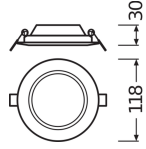

0.5	1.32 1.32	E17 E17 E17	668 72 70
1.0	2.64 2.64	E17 E17 E17	152 18 18
1.5	3.97 4.20	E17 E17 E17	72 9 9
2.0	5.29 5.53	E17 E17 E17	41 2 2
2.5	6.61 6.86	E17 E17 E17	26 3 3
3.0	7.93 7.98	E17 E17 E17	19 2 2

Distance [m] / Cone diameter [m] / Height [m]
--- C90C180 (Half beam angle [°]) : 180 (°)
--- C90C270 (Full beam angle [°]) : 180 (°)

Caractéristiques Lot 6x Ledvance
Downlight LED Slim Rond DN105 6W
430lm 120D - 840 Blanc Froid | 118mm

Dimensions

Hauteur (mm)	30
Diamètre (mm)	118

Informations du capteur

Type de capteur Pas de détecteur

Pourquoi choisir Budgetlight?

Prix bas garantis

Jusqu'à **7 ans de garantie**

Retours faciles jusqu'à **14 jours**