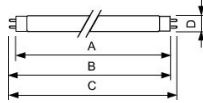

Caractéristiques Philips MASTER TL-D 58W - Rouge | 150cm

[Voir le produit](#)

Informations Générales

| | |
|----------------------------------|-----------------------------|
| Réf. | 156492 |
| EAN | 8711500954459 |
| Marque | Philips |
| Nom du fabricant | TL-D Colored 58W Red 1SL/25 |
| Vendu à l'unité - Carton complet | 25 |
| Budgetlight Garantie Totale | 5 ans |
| Ancienne Etiquette énergétique | E |
| Durée de Vie Moyenne (heure) | 15000 |
| Rotatif | Non |

Informations techniques

| | |
|-----------------------------|---------------------------------------|
| Technologie | Fluorescent |
| Dimmable | Oui, avec ballast dimmable uniquement |
| Culot | G13 |
| Couleur Claire | Rouge |
| Options de couleur | Couleur unique |
| Efficacité Lumineuse (Lm/W) | 1 |
| Ballast Nécessaire | Oui |
| Longueur | 150cm |
| Type de capteur | Pas de détecteur |
| Référence Article | TubeTL-D / T8 Tube |

Information produit

| | |
|--------------------|---------------|
| EOC8 | 95445940 |
| Caractéristique(s) | Rouge |
| Product Serie | TL-D gekleurd |

Dimensions

| | |
|---------------|------|
| Longueur (mm) | 1500 |
| Diamètre (mm) | 28 |