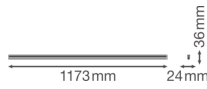

Caractéristiques Ledvance Réglette LED Linear Compact High Output 20W
2000lm - 830 Blanc Chaud | 120cm

[Voir le produit](#)