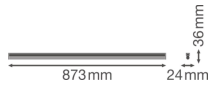

Caractéristiques Ledvance Réglette LED Linear Compact High Output 15W
1500lm - 840 Blanc Froid | 90cm

[Voir le produit](#)