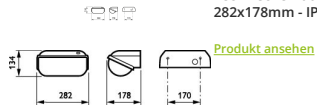

Technische Daten Philips LED Sicherheit Coreline BWC120 Weiß 14W 1800lm - 830 Warmweiß | 282x178mm - IP54 - Lichtsensor

Product Details

EOC8 85194399

Technische Daten

Artikelnummer	206963
EAN	8718291851943
Marke	Philips
Herstellername	BWC120 LED18-/830 PSU II WH PH
Budgetlight All-in Garantie	5 Jahre
Durchschnittliche Lebensdauer (Stunden)	50000

Technische Informationen

Technologie	LED Integriert
Lampen Spannung (V)	220-240
Dimmbar	Nicht dimmbar
Farbcode	830 Warmweiß
Lichtfarbe (Kelvin)	3000 Warmweiß
Farbwiedergabestufe (Ra)	80-89
Helle Farbe	Weiß
Farbsteuerung	Einzelfarbe
Lumen Watt Verhältnis (Lm/W)	95
Schwenkbar	Nein
Produkttyp	LED Bulkhead

Informationen zur Leuchte

Befestigung	Oberflächenmontage
Leuchtenverbindung	SI [Schraubverbindungsblock]
Draußen nutzbar	Ja
IP-Schutzklasse	IP54 - staub- und spritzwassergeschützt
Prallschutz	IK08 - 5 Joule
Betriebstemperatur	-20°C bis +50°C
Sockelfarbe	Weiß
Gehäuse	PC (Polycarbonat)
Farbe des Gehäuses	Weiß
Notfallbeleuchtung	Keine Notbeleuchtung
Product Serie	BWC120

Masse

Länge (mm)	282
Breite (mm)	178
Höhe (mm)	134

Sensorinformationen

Sensortyp	Dämmerungsschalter
-----------	--------------------

Warum BudgetLight?

-  die **besten Preise**
-  bis zu **7 Jahre Garantie**
-  einfache **Retour**
-  **effiziente LEDs**