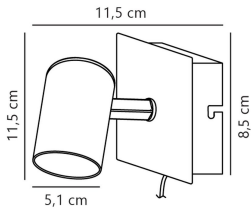

Technische Daten Nordlux Frida Wandleuchte Metall Weiß | Geeignet für GU10

[Produkt ansehen](#)

Technische Daten

| | |
|-----------------------------|---------------------------|
| Artikelnummer | 253653 |
| EAN | 5701581477087 |
| Marke | Nordlux |
| Herstellername | Frida Wall Lamp White |
| Budgetlight All-in Garantie | 2 Jahre |

Technische Informationen

| | |
|--------------------------|-------------------------------|
| Technologie | Fixture Retrofit |
| Lampen Spannung (V) | 220-240 |
| Dimmbar | Nicht dimmbar |
| Passend zum | GU10 |
| Inkl. Leuchtmittel | Nein |
| Anzahl benötigter Lampen | 1 |
| Maximale Wattanzahl | 35 |
| Schwenkbar | Ja |
| Befestigung | Wandmontage |
| Notfallbeleuchtung | Keine Notbeleuchtung |
| Produkttyp | Dekorative Leuchte ohne Lampe |